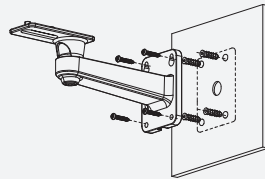

1.2.51.32.15859-000

Bullet Network Camera

Installation Guide

V1.0.0

1.1

Optional

1.2

2.1.1

2.1.2

2.1.3

2.1.4

2.1.5

2.2.1

2.2.2

2.2.3

2.2.4