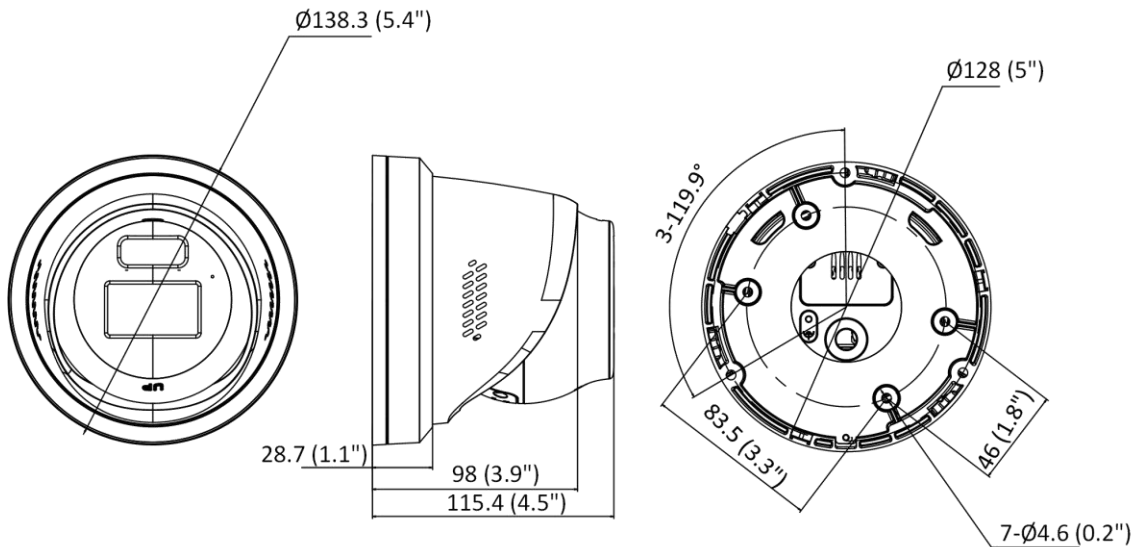

▪ **Available Model**

DS-2CD2387G2H-LISU/SL(2.8mm)

DS-2CD2387G2H-LISU/SL(4mm)

DS-2CD2387G2H-LISU/SL(2.8mm)/Black

▪ **Dimension**

Unit: mm (inch)

▪ **Accessory**

▪ **Optional**